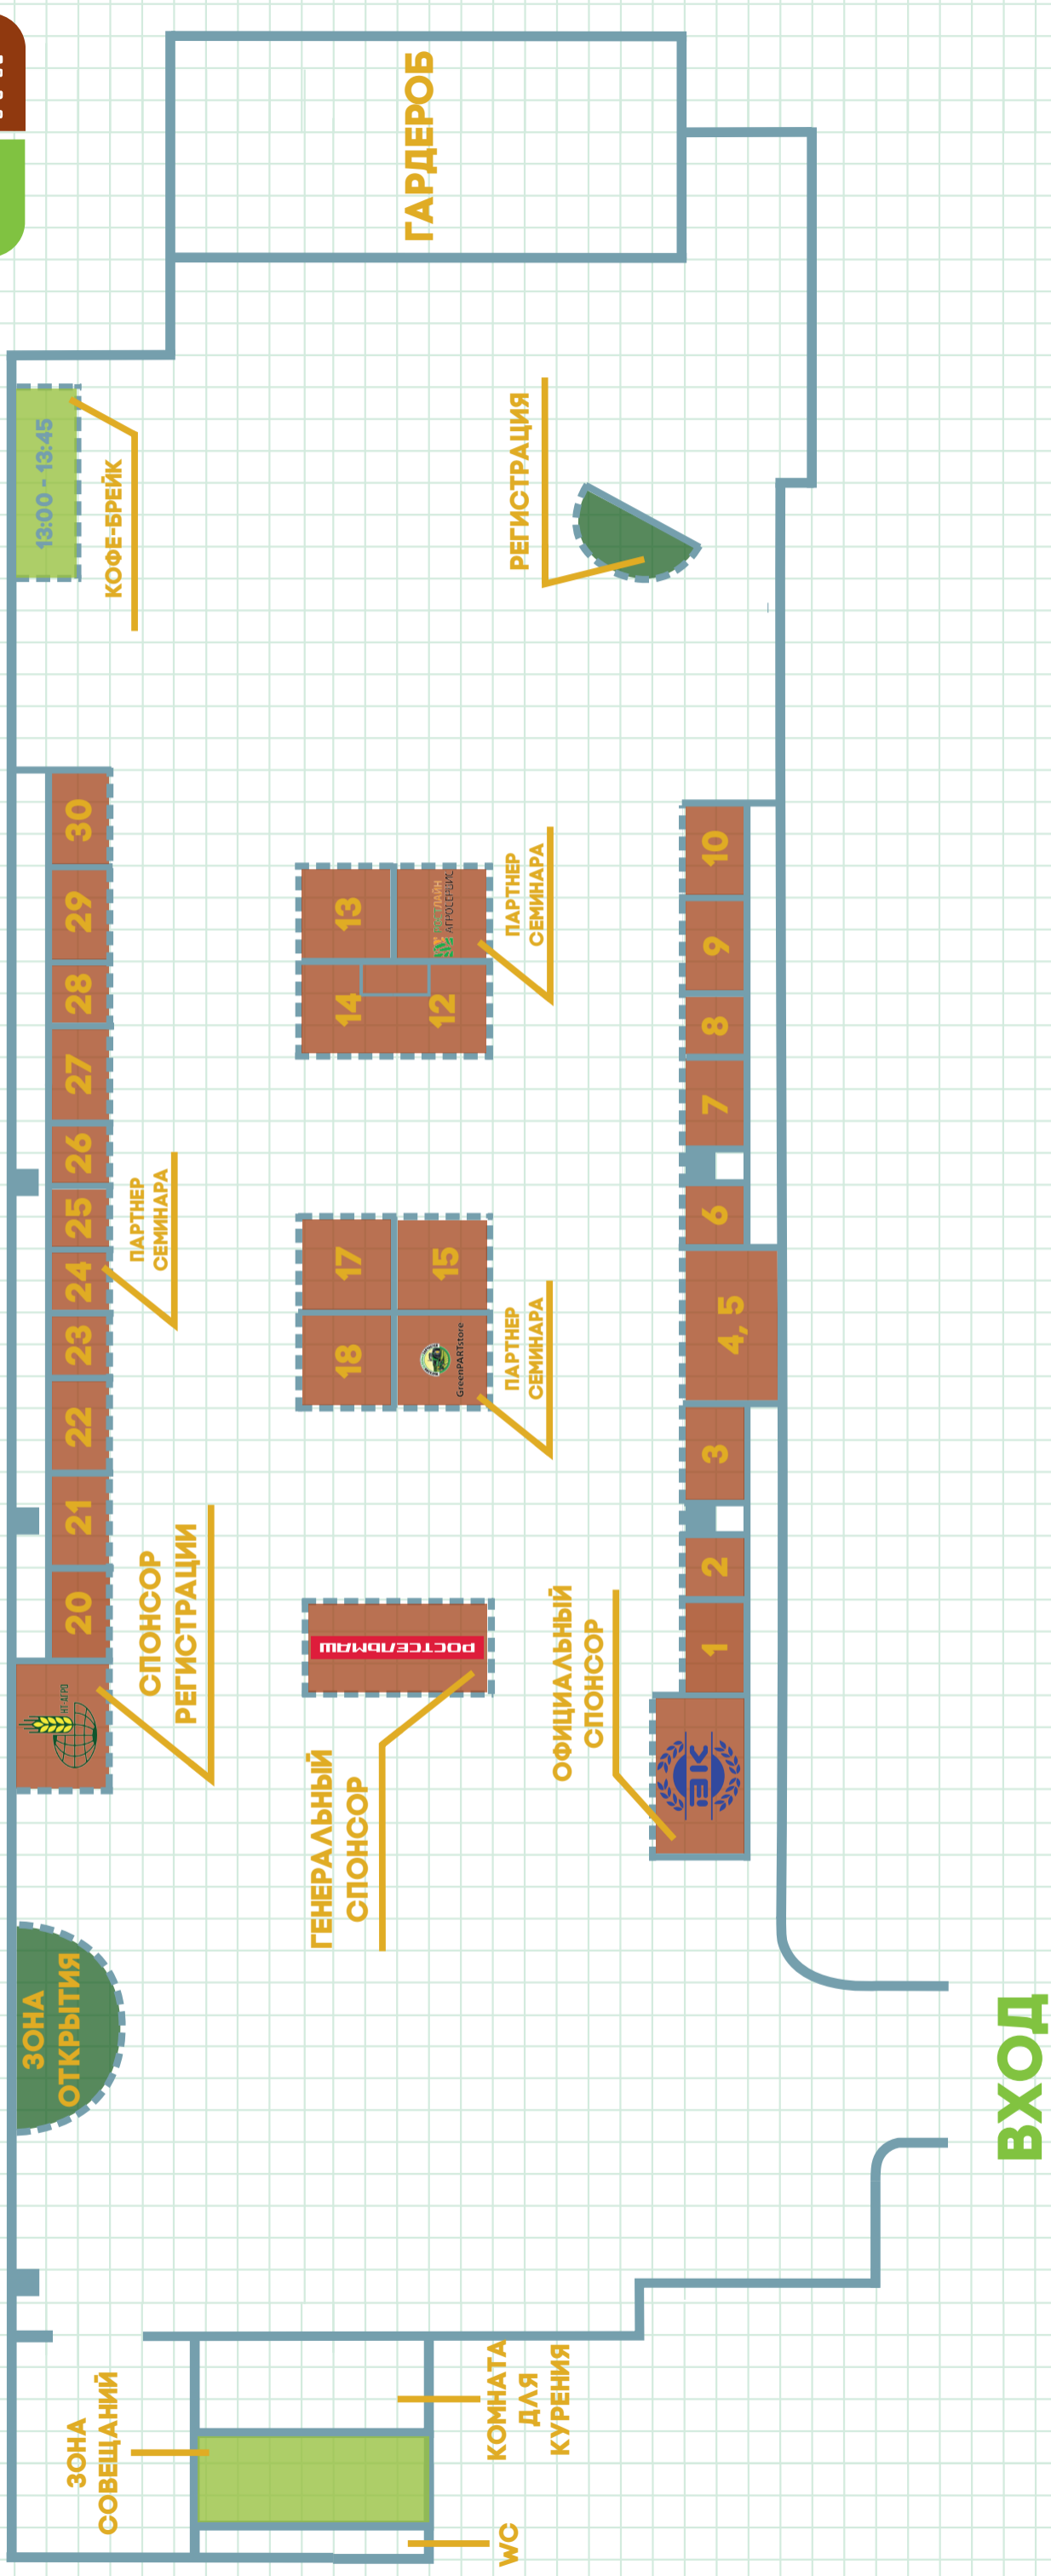

ATLANT

**РОСТЛАЙН
АГРОСЕРВИС**

ОФИЦИАЛЬНЫЙ КАТАЛОГ
ВОРОНЕЖ - 2024

ВОРОНЕЖ АГРОКОМПЛЕКС

АГРОПРОМЫШЛЕННЫЙ СЕМИНАР

12 МАРТА 2024

ПЛАН-СХЕМА ЗАЛА

1 - ИННАГРО
2 - ПРОДОВОЛЬСТВЕННЫЙ РЫНОК АПК
3 - НТА
4, 5 - ЗЕМЛЯЖОФ
6 - СОЮЗАГРОХИМ
7 - ОАЗИС 36
8 - РОССЕЛЬХОЗБАНК
ГЕНЕРАЛЬНЫЙ СПОНСОР - РОСТСЕЛЬМАШ
ОФИЦИАЛЬНЫЙ СПОНСОР - ВОРОНЕЖКОМПЛЕКТ
СПОНСОР РЕГИСТРАЦИИ - НЕМЕЦКАЯ ТЕХНИКА
ПАРТНЕР СЕМИНАРА - РОСТЛАЙН АГРОСЕРВИС
ПАРТНЕР СЕМИНАРА - GREEN PARTS STORE
ПАРТНЕР СЕМИНАРА - АТЛАНТ