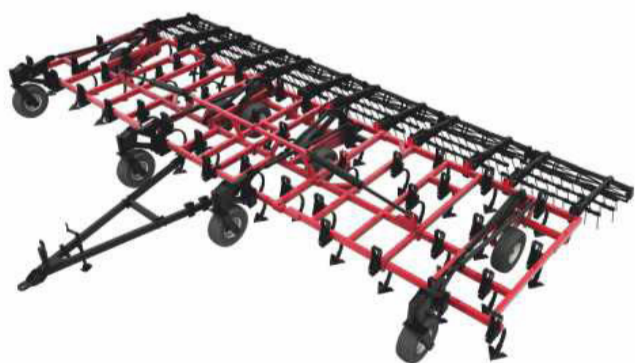

**Бороны дисковые
тандемные серия DX**

рабочая ширина захвата 8,8/9,7/10,8 м
глубина обработки от 7 до 18 см

**Офсетные дисковые бороны
серия DV**

рабочая ширина захвата 4,3/6,0 м
глубина обработки от 7 до 20 см