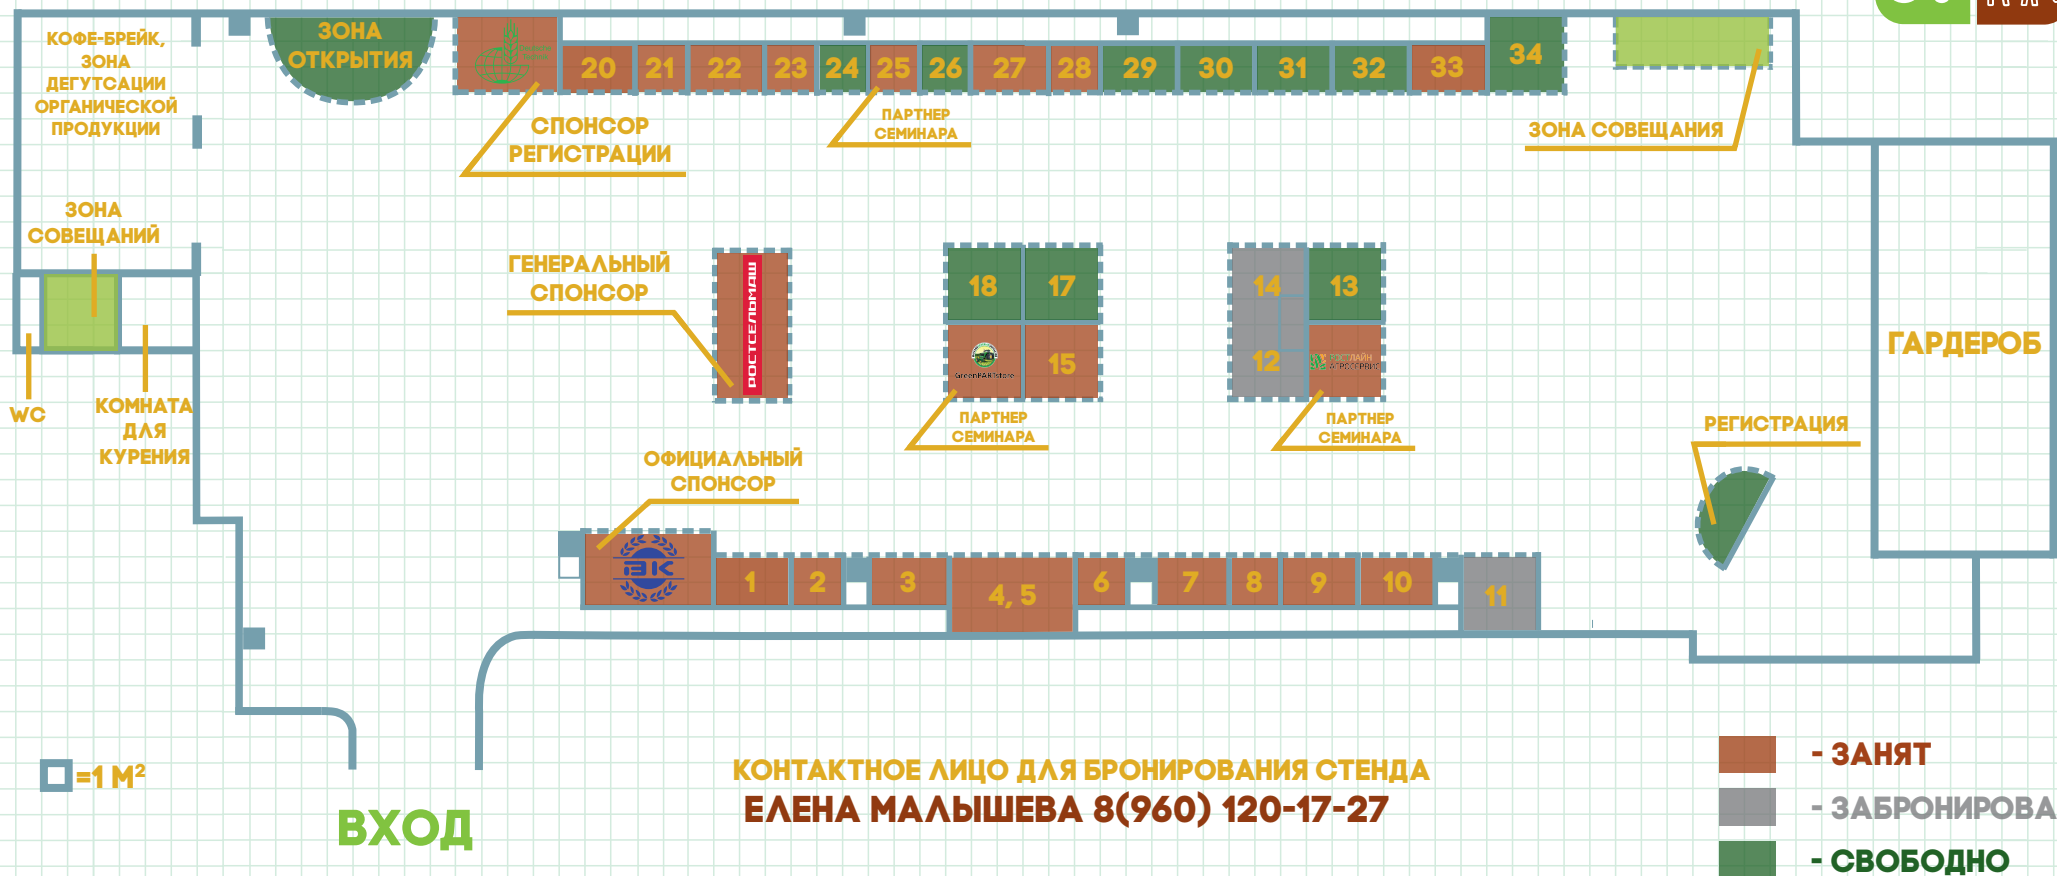

### ПЛАН-СХЕМА ЗАЛА

ГЕНЕРАЛЬНЫЙ СПОНСОР - РОСТСЕЛЬМАШ  
 ОФИЦИАЛЬНЫЙ СПОНСОР - ВОРОНЕЖКОМПЛЕКТ  
 СПОНСОР РЕГИСТРАЦИИ - НЕМЕЦКАЯ ТЕХНИКА  
 ПАРТНЕР СЕМИНАРА - РОСТАЛАН АГРОСЕРВИС  
 ПАРТНЕР СЕМИНАРА - GREEN PARTS STORE  
 ПАРТНЕР СЕМИНАРА - АТЛАНТ